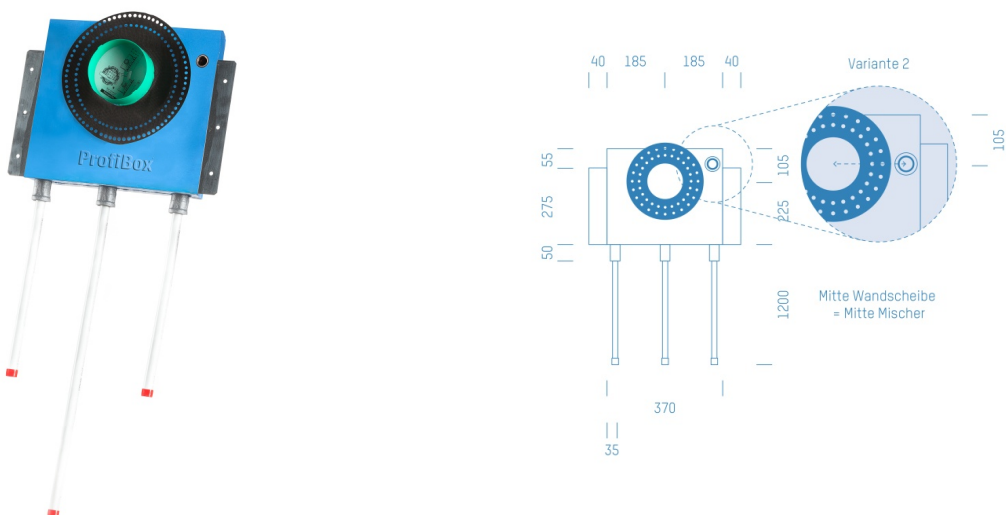

Jürgen Höflers ProfiBox GmbH
Neunkirchnerstrasse 83
2700 Wiener Neustadt
Österreich

ProfiBox f. Badewannenmischkopf Hansabluebox 8000, Handbrausen-Anschluss rechts

Symbolfoto

Sanitärmodul f. Badewannenmischkopf Hansabluebox 8000, Handbrausen-Anschluss rechts, Boxenstärke: 7cm, Trockenbau, DN16, Uponor

Matchcode: **BW8000RE.T16ML---7**
Lieferantenartikelnummer: **010029T16ML---7**

Trockenbau | DN **DN16** | Rohsystem: **UPONOR** | Boxenstärke: **7cm** Rohrlänge: **1,75** | Gestreckte Außenmaße: **175x43x17** | Länge(cm): **175,00** | Breite(cm): **43,00** | Tiefe(cm): **17,00** | Gewicht: **3,20**