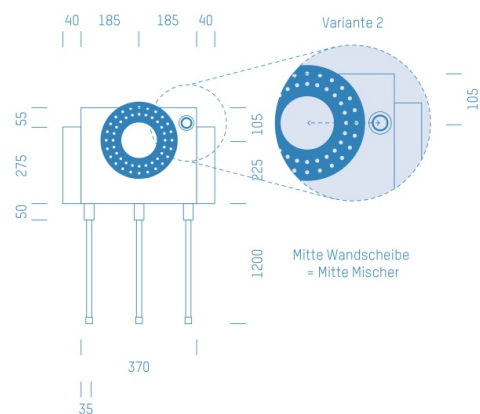

Jürgen Höflers ProfiBox GmbH
Neunkirchnerstrasse 83
2700 Wiener Neustadt
Österreich

ProfiBox f. Badewannenmischkopf Hansabluebox 8000, Handbrausen-Anschluss rechts

Symbolfoto

Sanitärmodul f. Badewannenmischkopf Hansabluebox 8000, Handbrausen-Anschluss rechts, Boxenstärke: 7cm, Trockenbau, DN16, MEPLA

Matchcode: **BW8000RE.T16ME---7**

Lieferantenartikelnummer: **010029T16ME---7**

Trockenbau | DN **DN16** | Rohsystem: **MEPLA** | Boxenstärke: **7cm** Rohrlänge: **1,75** | Gestreckte Außenmaße: **175x43x17** | Länge(cm): **175,00** | Breite(cm): **43,00** | Tiefe(cm): **17,00** | Gewicht: **3,20**