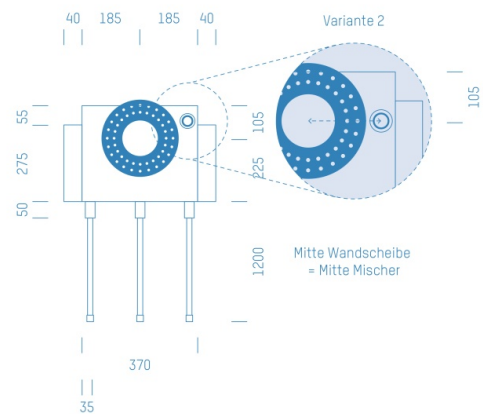

Jürgen Höflers ProfiBox GmbH
Neunkirchnerstrasse 83
2700 Wiener Neustadt
Österreich

ProfiBox f. Badewannenmischkopf Hansabluebox 8000, Handbrausen-Anschluss rechts

Symbolfoto

Sanitärmodul f. Badewannenmischkopf Hansabluebox 8000, Handbrausen-Anschluss rechts, Boxenstärke: 7cm, Trockenbau, DN16, KELOX

Matchcode: **BW8000RE.T16KE---7**
Lieferantenartikelnummer: **010029T16KE---7**

Trockenbau | DN **DN16** | Rohsystem: **KELOX** | Boxenstärke: **7cm** | Rohrlänge: **1,75** | Gestreckte Außenmaße: **175x43x17** | Länge(cm): **175,00** | Breite(cm): **43,00** | Tiefe(cm): **17,00** | Gewicht: **3,20**