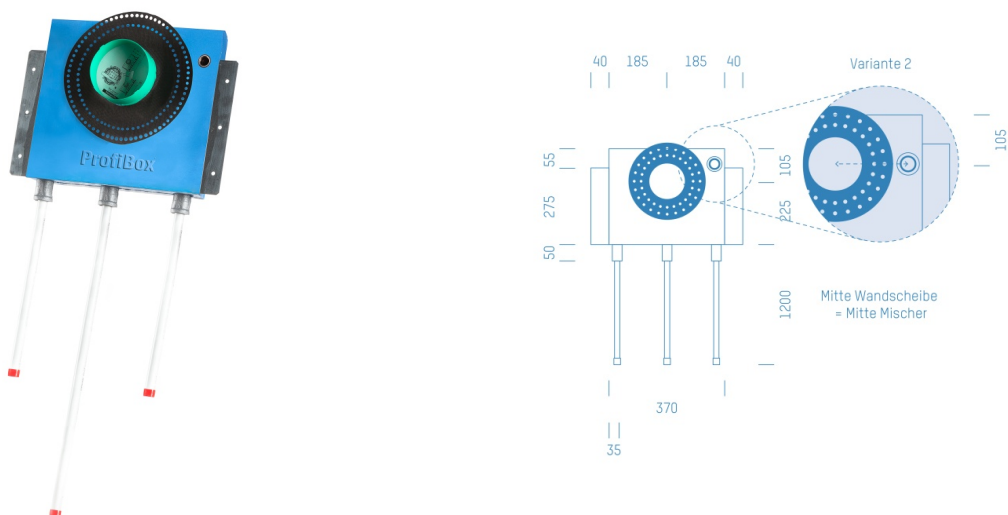

## ProfiBox f. Badewannenmischkopf Hansabluebox 8000, Handbrausen-Anschluss rechts

Symbolfoto

Sanitärmodul f. Badewannenmischkopf Hansabluebox 8000, Handbrausen-Anschluss rechts, Boxenstärke: 7cm, Trockenbau, DN16, JÄGER

Matchcode: **BW8000RE.T16JA---7**  
Lieferantenartikelnummer: **010029T16JA---7**

Trockenbau | DN **DN16** | Rohsystem: **JÄGER** | Boxenstärke: **7cm** | Rohrlänge: **1,75** | Gestreckte Außenmaße: **175x43x17** | Länge(cm): **175,00** | Breite(cm): **43,00** | Tiefe(cm): **17,00** | Gewicht: **3,20**