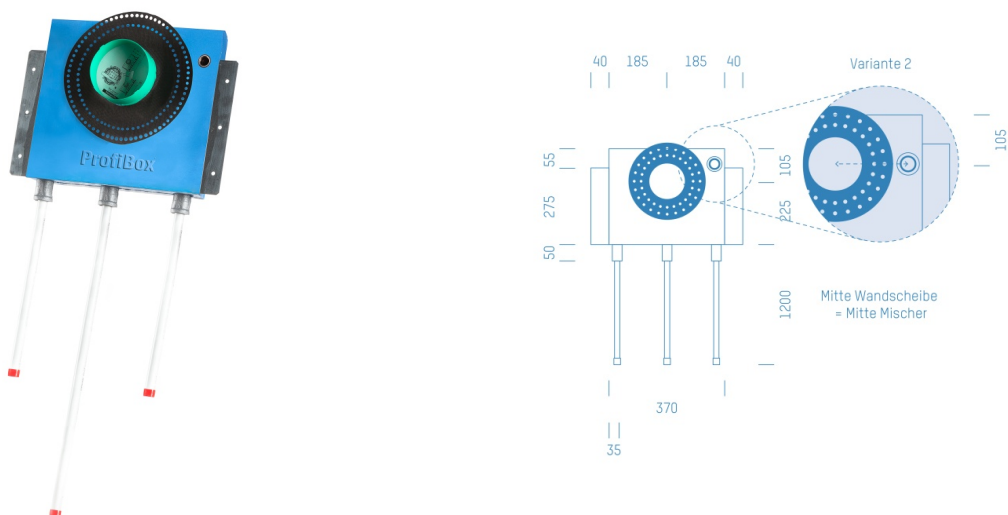

Jürgen Höflers ProfiBox GmbH
Neunkirchnerstrasse 83
2700 Wiener Neustadt
Österreich

ProfiBox f. Badewannenmischkopf Hansabluebox 8000, Handbrausen-Anschluss rechts

Symbolfoto

Sanitärmodul f. Badewannenmischkopf Hansabluebox 8000, Handbrausen-Anschluss rechts, Boxenstärke: 7cm, Trockenbau, DN16, HENCO

Matchcode: **BW8000RE.T16HE---7**
Lieferantenartikelnummer: **010029T16HE---7**

Trockenbau | DN **DN16** | Rohsystem: **HENCO** | Boxenstärke: **7cm** Rohrlänge: **1,75** | Gestreckte Außenmaße: **175x43x17** | Länge(cm): **175,00** | Breite(cm): **43,00** | Tiefe(cm): **17,00** | Gewicht: **3,20**