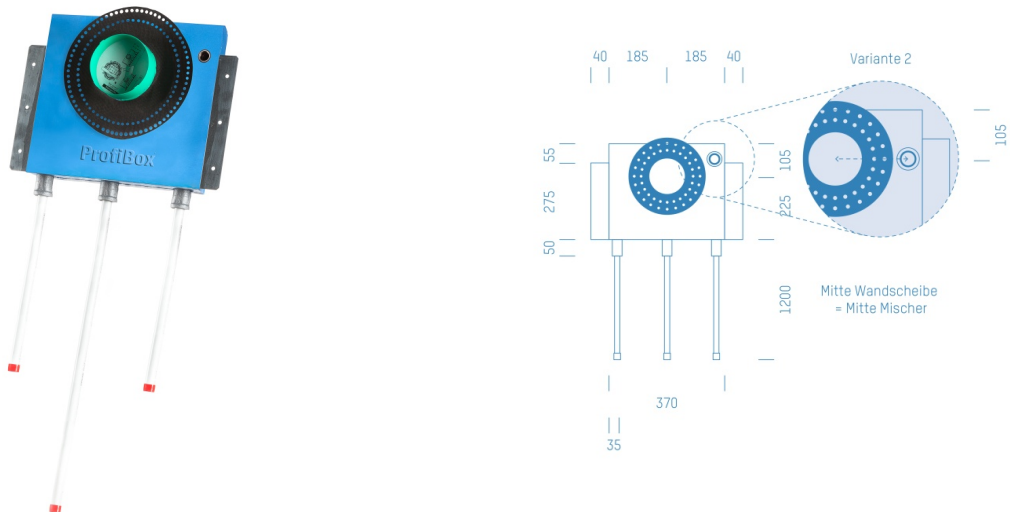

## ProfiBox f. Badewannenmischkopf Hansabluebox 8000, Handbrausen-Anschluss rechts

Symbolfoto

Sanitärmodul f. Badewannenmischkopf Hansabluebox 8000, Handbrausen-Anschluss rechts, Boxenstärke: 7cm, Trockenbau, DN16, FLOWFIT

Matchcode: **BW8000RE.T16FF---7**  
Lieferantenartikelnummer: **010029T16FF---7**

Trockenbau | DN **DN16** | Rohsystem: **FLOWFIT** | Boxenstärke: **7cm** Rohrlänge: **1,75** | Gestreckte Außenmaße: **175x43x17** | Länge(cm): **175,00** | Breite(cm): **43,00** | Tiefe(cm): **17,00** | Gewicht: **3,20**