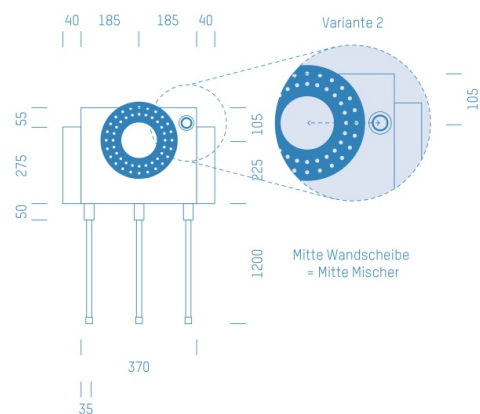

Jürgen Höflers ProfiBox GmbH
Neunkirchnerstrasse 83
2700 Wiener Neustadt
Österreich

ProfiBox f. Badewannenmischkopf Hansabluebox 8000, Handbrausen-Anschluss rechts

Symbolfoto

Sanitärmodul f. Badewannenmischkopf Hansabluebox 8000, Handbrausen-Anschluss rechts, Boxenstärke: 7cm, Trockenbau, DN16, FRÄNKISCH ALPEX

Matchcode: **BW8000RE.T16FA---7**
Lieferantenartikelnummer: **010029T16FA---7**

Trockenbau | DN **DN16** | Rohsystem: **FRÄNKISCH ALPEX** | Boxenstärke: **7cm** Rohrlänge: **1,75** | Gestreckte Außenmaße: **175x43x17** | Länge(cm): **175,00** | Breite(cm): **43,00** | Tiefe(cm): **17,00** | Gewicht: **3,20**