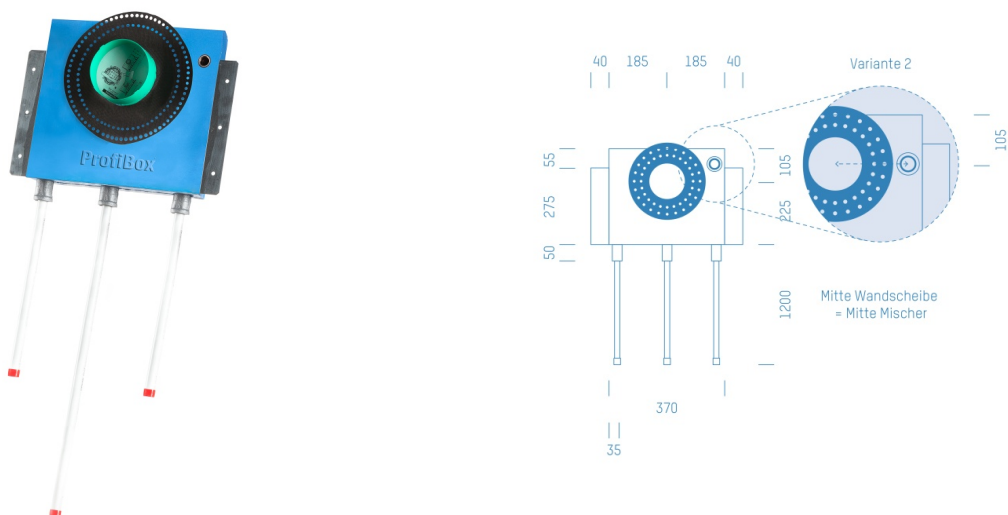

## ProfiBox f. Badewannenmischkopf Hansabluebox 8000, Handbrausen-Anschluss rechts

Symbolfoto

Sanitärmodul f. Badewannenmischkopf Hansabluebox 8000, Handbrausen-Anschluss rechts, Boxenstärke: 7cm, Trockenbau, DN16, CONNECT

Matchcode: **BW8000RE.T16CO---7**  
Lieferantenartikelnummer: **010029T16CO---7**

Trockenbau | DN **DN16** | Rohsystem: **CONNECT CONEL** | Boxenstärke: **7cm** Rohrlänge: **1,75** | Gestreckte Außenmaße: **175x43x17** | Länge(cm): **175,00** | Breite(cm): **43,00** | Tiefe(cm): **17,00** | Gewicht: **3,20**