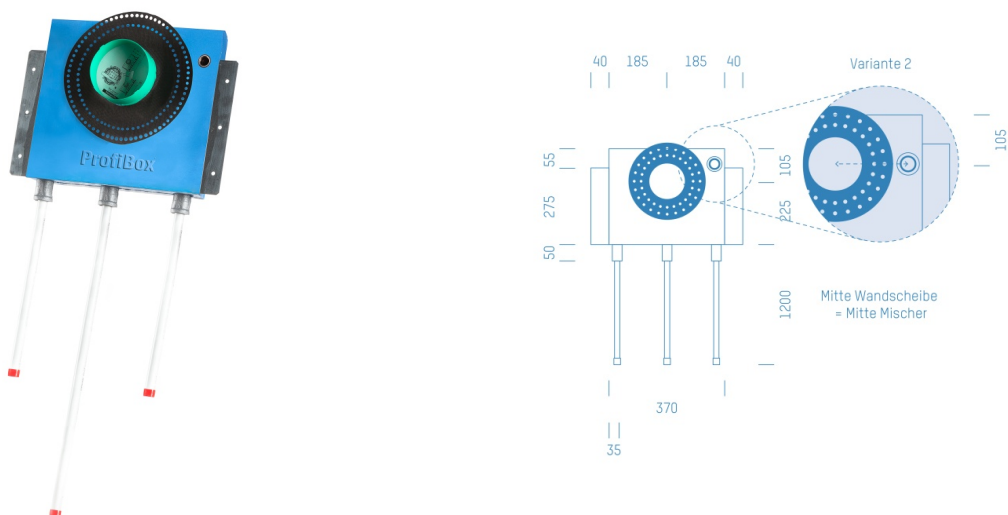

Jürgen Höflers ProfiBox GmbH
Neunkirchnerstrasse 83
2700 Wiener Neustadt
Österreich

ProfiBox f. Badewannenmischkopf Hansabluebox 8000, Handbrausen-Anschluss rechts

Symbolfoto

Sanitärmodul f. Badewannenmischkopf Hansabluebox 8000, Handbrausen-Anschluss rechts, Boxenstärke: 7cm, Trockenbau, DN15, Geberit Mapress Edelstahl

Matchcode: **BW8000RE.T15ES---7**
Lieferantenartikelnummer: **010029T15ES---7**

Trockenbau | DN **DN15** | Rohsystem: **Geberit Mapress Edelstahl** | Boxenstärke: **7cm** Rohrlänge: **1,75** |
Gestreckte Außenmaße: **175x43x17** | Länge(cm): **175,00** | Breite(cm): **43,00** | Tiefe(cm): **17,00** | Gewicht: **3,70**