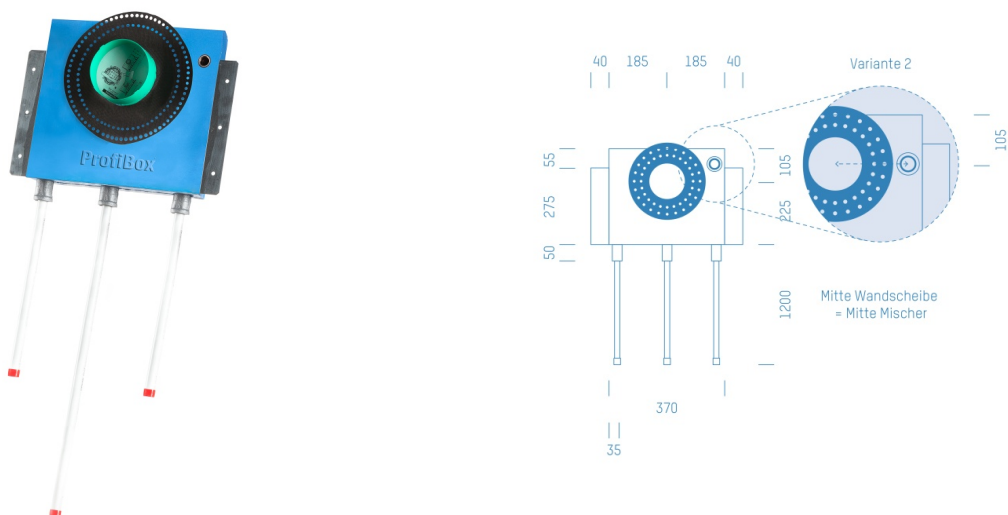

Jürgen Höflers ProfiBox GmbH
Neunkirchnerstrasse 83
2700 Wiener Neustadt
Österreich

ProfiBox f. Badewannenmischkopf Hansabluebox 8000, Handbrausen-Anschluss rechts

Symbolfoto

Sanitärmodul f. Badewannenmischkopf Hansabluebox 8000, Handbrausen-Anschluss rechts, Boxenstärke: 7cm, Trockenbau, DN15, KUPFER

Matchcode: **BW8000RE.T15CU---7**
Lieferantenartikelnummer: **010029T15CU---7**

Trockenbau | DN **DN15** | Rohsystem: **KUPFER** | Boxenstärke: **7cm** Rohrlänge: **1,75** | Gestreckte Außenmaße: **175x43x17** | Länge(cm): **175,00** | Breite(cm): **43,00** | Tiefe(cm): **17,00** | Gewicht: **3,20**