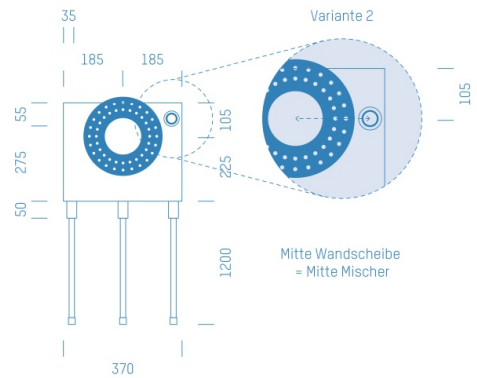

Jürgen Höflers ProfiBox GmbH
Neunkirchnerstrasse 83
2700 Wiener Neustadt
Österreich

ProfiBox f. Badewannenmischkopf Hansabluebox 8000, Handbrausen-Anschluss rechts

Symbolfoto

Sanitärmodul f. Badewannenmischkopf Hansabluebox 8000, Handbrausen-Anschluss rechts, Boxenstärke: 7cm, Mauerwerk, DN20, ALU-VB-ROHR frei wählbar

Matchcode: **BW8000RE.M20XX---7**

Lieferantenartikelnummer: **010029M20XX---7**

Mauerwerk | DN **DN20** | Rohsystem: **ALU-VB-ROHR frei wählbar** | Boxenstärke: **7cm** Rohrlänge: **1,75** | Gestreckte Außenmaße: **175x37x17** | Länge(cm): **175,00** | Breite(cm): **37,00** | Tiefe(cm): **17,00** | Gewicht: **3,10**