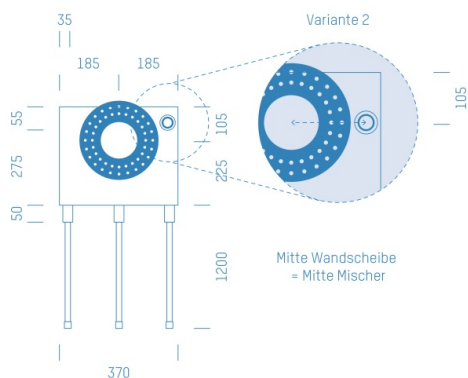

## ProfiBox f. Badewannenmischkopf Hansabluebox 8000, Handbrausen-Anschluss rechts

Symbolfoto

Sanitärmodul f. Badewannenmischkopf Hansabluebox 8000, Handbrausen-Anschluss rechts, Boxenstärke: 7cm, Mauerwerk, DN20, WAVIN

Matchcode: **BW8000RE.M20WV---7**

Lieferantenartikelnummer: **010029M20WV---7**

Mauerwerk | DN **DN20** | Rohsystem: **WAVIN** | Boxenstärke: **7cm** Rohrlänge: **1,75** | Gestreckte Außenmaße: **175x37x17** | Länge(cm): **175,00** | Breite(cm): **37,00** | Tiefe(cm): **17,00** | Gewicht: **3,10**