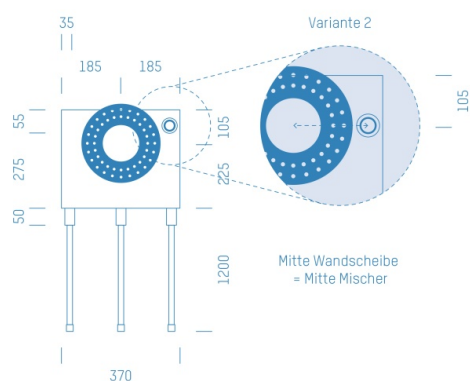

Jürgen Höflers ProfiBox GmbH
Neunkirchnerstrasse 83
2700 Wiener Neustadt
Österreich

ProfiBox f. Badewannenmischkopf Hansabluebox 8000, Handbrausen-Anschluss rechts

Symbolfoto

Sanitärmodul f. Badewannenmischkopf Hansabluebox 8000, Handbrausen-Anschluss rechts, Boxenstärke: 7cm, Mauerwerk, DN20, WINKLER

Matchcode: **BW8000RE.M20WI---7**

Lieferantenartikelnummer: **010029M20WI---7**

Mauerwerk | DN **DN20** | Rohsystem: **WINKLER** | Boxenstärke: **7cm** | Rohrlänge: **1,75** | Gestreckte Außenmaße: **175x37x17** | Länge(cm): **175,00** | Breite(cm): **37,00** | Tiefe(cm): **17,00** | Gewicht: **3,10**