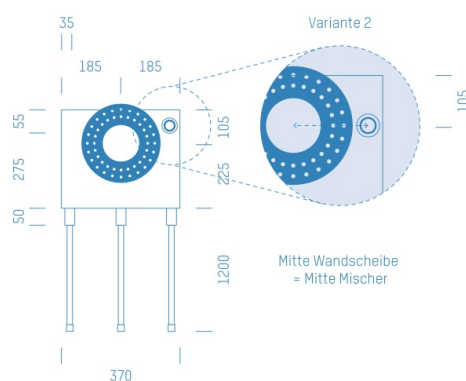

Jürgen Höflers ProfiBox GmbH
Neunkirchnerstrasse 83
2700 Wiener Neustadt
Österreich

ProfiBox f. Badewannenmischkopf Hansabluebox 8000, Handbrausen-Anschluss rechts

Symbolfoto

Sanitärmodul f. Badewannenmischkopf Hansabluebox 8000, Handbrausen-Anschluss rechts, Boxenstärke: 7cm, Mauerwerk, DN20, VALSIR

Matchcode: **BW8000RE.M20VS---7**

Lieferantenartikelnummer: **010029M20VS---7**

Mauerwerk | DN **DN20** | Rohsystem: **VALSIR** | Boxenstärke: **7cm** Rohrlänge: **1,75** | Gestreckte Außenmaße: **175x37x17** | Länge(cm): **175,00** | Breite(cm): **37,00** | Tiefe(cm): **17,00** | Gewicht: **3,10**