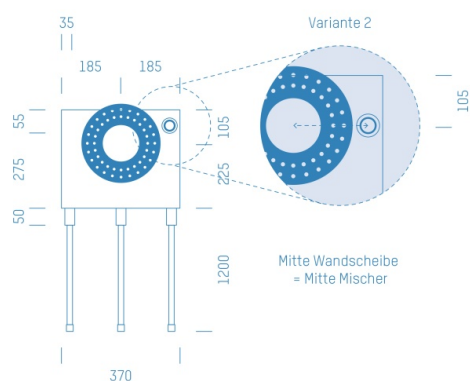

Jürgen Höflers ProfiBox GmbH
Neunkirchnerstrasse 83
2700 Wiener Neustadt
Österreich

ProfiBox f. Badewannenmischkopf Hansabluebox 8000, Handbrausen-Anschluss rechts

Symbolfoto

Sanitärmodul f. Badewannenmischkopf Hansabluebox 8000, Handbrausen-Anschluss rechts, Boxenstärke: 7cm, Mauerwerk, DN20, VIEGA SANFIX FOSTA

Matchcode: **BW8000RE.M20VF---7**

Lieferantenartikelnummer: **010029M20VF---7**

Mauerwerk | DN **DN20** | Rohsystem: **VIEGA SANFIX FOSTA** | Boxenstärke: **7cm** Rohrlänge: **1,75** | Gestreckte Außenmaße: **175x37x17** | Länge(cm): **175,00** | Breite(cm): **37,00** | Tiefe(cm): **17,00** | Gewicht: **3,10**