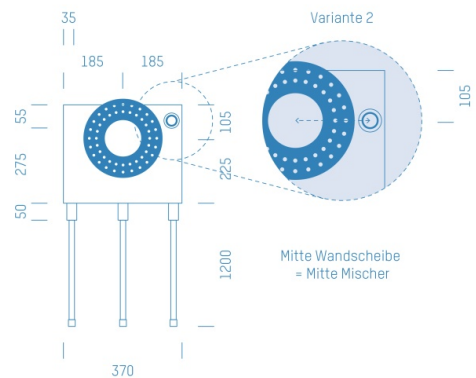

Jürgen Höflers ProfiBox GmbH
Neunkirchnerstrasse 83
2700 Wiener Neustadt
Österreich

ProfiBox f. Badewannenmischkopf Hansabluebox 8000, Handbrausen-Anschluss rechts

Symbolfoto

Sanitärmodul f. Badewannenmischkopf Hansabluebox 8000, Handbrausen-Anschluss rechts, Boxenstärke: 7cm, Mauerwerk, DN20, TECE

Matchcode: **BW8000RE.M20TC---7**

Lieferantenartikelnummer: **010029M20TC---7**

Mauerwerk | DN **DN20** | Rohsystem: **TECE** | Boxenstärke: **7cm** Rohrlänge: **1,75** | Gestreckte Außenmaße: **175x37x17** | Länge(cm): **175,00** | Breite(cm): **37,00** | Tiefe(cm): **17,00** | Gewicht: **3,10**