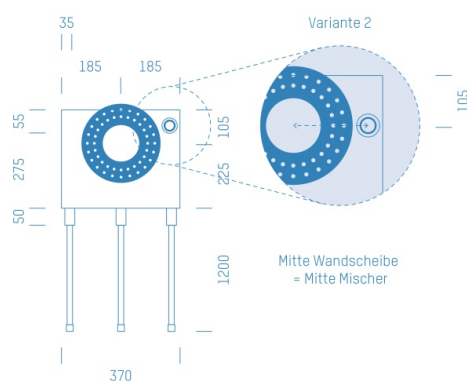

Jürgen Höflers ProfiBox GmbH
Neunkirchnerstrasse 83
2700 Wiener Neustadt
Österreich

ProfiBox f. Badewannenmischkopf Hansabluebox 8000, Handbrausen-Anschluss rechts

Symbolfoto

Sanitärmodul f. Badewannenmischkopf Hansabluebox 8000, Handbrausen-Anschluss rechts, Boxenstärke: 7cm, Mauerwerk, DN20, ROTH

Matchcode: **BW8000RE.M20RR---7**

Lieferantenartikelnummer: **010029M20RR---7**

Mauerwerk | DN **DN20** | Rohsystem: **ROTH** | Boxenstärke: **7cm** Rohrlänge: **1,75** | Gestreckte Außenmaße: **175x37x17** | Länge(cm): **175,00** | Breite(cm): **37,00** | Tiefe(cm): **17,00** | Gewicht: **3,10**