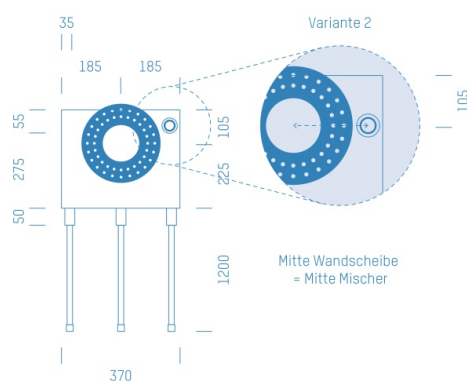

Jürgen Höflers ProfiBox GmbH
Neunkirchnerstrasse 83
2700 Wiener Neustadt
Österreich

ProfiBox f. Badewannenmischkopf Hansabluebox 8000, Handbrausen-Anschluss rechts

Symbolfoto

Sanitärmodul f. Badewannenmischkopf Hansabluebox 8000, Handbrausen-Anschluss rechts, Boxenstärke: 7cm, Mauerwerk, DN20, RADOPRESS

Matchcode: **BW8000RE.M20RP---7**

Lieferantenartikelnummer: **010029M20RP---7**

Mauerwerk | DN **DN20** | Rohsystem: **RADOPRESS** | Boxenstärke: **7cm** Rohrlänge: **1,75** | Gestreckte Außenmaße: **175x37x17** | Länge(cm): **175,00** | Breite(cm): **37,00** | Tiefe(cm): **17,00** | Gewicht: **3,10**