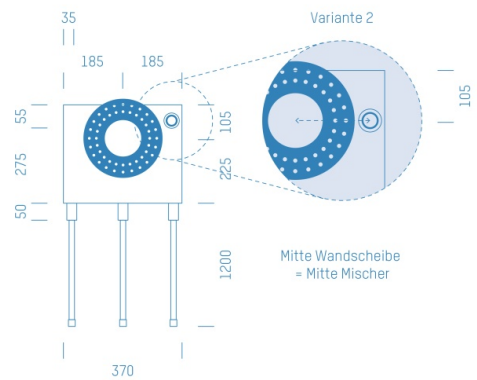

Jürgen Höflers ProfiBox GmbH
Neunkirchnerstrasse 83
2700 Wiener Neustadt
Österreich

ProfiBox f. Badewannenmischkopf Hansabluebox 8000, Handbrausen-Anschluss rechts

Symbolfoto

Sanitärmodul f. Badewannenmischkopf Hansabluebox 8000, Handbrausen-Anschluss rechts, Boxenstärke: 7cm, Mauerwerk, DN20, REHAU

Matchcode: **BW8000RE.M20RA---7**

Lieferantenartikelnummer: **010029M20RA---7**

Mauerwerk | DN **DN20** | Rohsystem: **REHAU** | Boxenstärke: **7cm** Rohrlänge: **1,75** | Gestreckte Außenmaße: **175x37x17** | Länge(cm): **175,00** | Breite(cm): **37,00** | Tiefe(cm): **17,00** | Gewicht: **3,10**