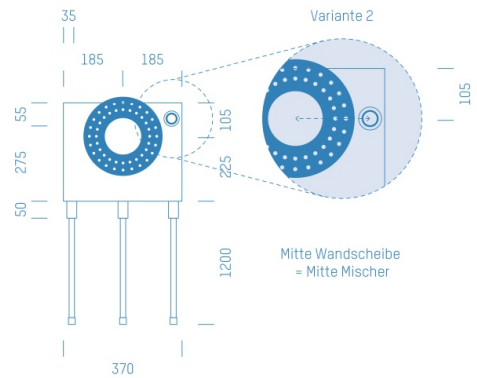

## ProfiBox f. Badewannenmischkopf Hansabluebox 8000, Handbrausen-Anschluss rechts

Symbolfoto

Sanitärmodul f. Badewannenmischkopf Hansabluebox 8000, Handbrausen-Anschluss rechts, Boxenstärke: 7cm, Mauerwerk, DN20, PRINETO

Matchcode: **BW8000RE.M20PR---7**

Lieferantenartikelnummer: **010029M20PR---7**

Mauerwerk | DN **DN20** | Rohsystem: **PRINETO** | Boxenstärke: **7cm** Rohrlänge: **1,75** | Gestreckte Außenmaße: **175x37x17** | Länge(cm): **175,00** | Breite(cm): **37,00** | Tiefe(cm): **17,00** | Gewicht: **3,10**