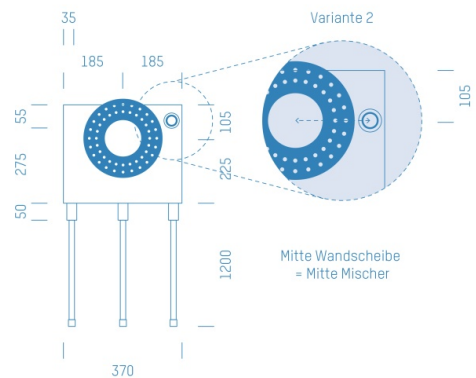

Jürgen Höflers ProfiBox GmbH
Neunkirchnerstrasse 83
2700 Wiener Neustadt
Österreich

ProfiBox f. Badewannenmischkopf Hansabluebox 8000, Handbrausen-Anschluss rechts

Symbolfoto

Sanitärmodul f. Badewannenmischkopf Hansabluebox 8000, Handbrausen-Anschluss rechts, Boxenstärke: 7cm, Mauerwerk, DN20, IVT Pripress

Matchcode: **BW8000RE.M20PP---7**

Lieferantenartikelnummer: **010029M20PP---7**

Mauerwerk | DN **DN20** | Rohsystem: **IVT Pripress** | Boxenstärke: **7cm** Rohrlänge: **1,75** | Gestreckte Außenmaße: **175x37x17** | Länge(cm): **175,00** | Breite(cm): **37,00** | Tiefe(cm): **17,00** | Gewicht: **3,10**