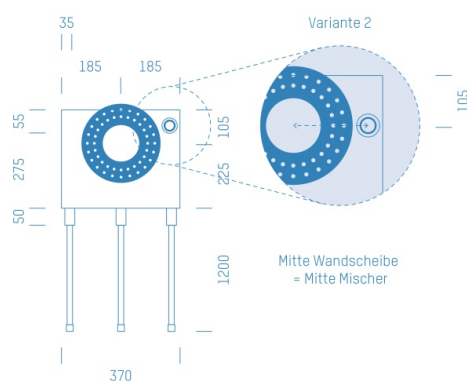

Jürgen Höflers ProfiBox GmbH
Neunkirchnerstrasse 83
2700 Wiener Neustadt
Österreich

ProfiBox f. Badewannenmischkopf Hansabluebox 8000, Handbrausen-Anschluss rechts

Symbolfoto

Sanitärmodul f. Badewannenmischkopf Hansabluebox 8000, Handbrausen-Anschluss rechts, Boxenstärke: 7cm, Mauerwerk, DN20, MAINPEX

Matchcode: **BW8000RE.M20MX---7**

Lieferantenartikelnummer: **010029M20MX---7**

Mauerwerk | DN **DN20** | Rohsystem: **MAINPEX** | Boxenstärke: **7cm** Rohrlänge: **1,75** | Gestreckte Außenmaße: **175x37x17** | Länge(cm): **175,00** | Breite(cm): **37,00** | Tiefe(cm): **17,00** | Gewicht: **3,10**