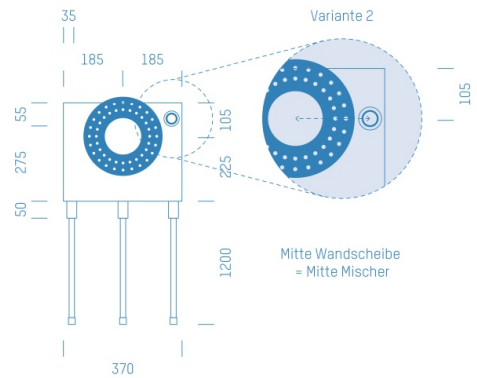

## ProfiBox f. Badewannenmischkopf Hansabluebox 8000, Handbrausen-Anschluss rechts

Symbolfoto

Sanitärmodul f. Badewannenmischkopf Hansabluebox 8000, Handbrausen-Anschluss rechts, Boxenstärke: 7cm, Mauerwerk, DN20, Uponor

Matchcode: **BW8000RE.M20ML---7**

Lieferantenartikelnummer: **010029M20ML---7**

Mauerwerk | DN **DN20** | Rohsystem: **UPONOR** | Boxenstärke: **7cm** Rohrlänge: **1,75** | Gestreckte Außenmaße: **175x37x17** | Länge(cm): **175,00** | Breite(cm): **37,00** | Tiefe(cm): **17,00** | Gewicht: **3,10**