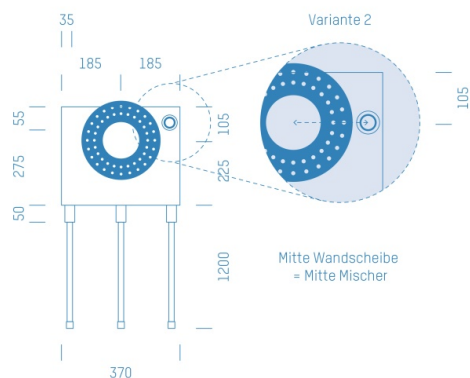

Jürgen Höflers ProfiBox GmbH
Neunkirchnerstrasse 83
2700 Wiener Neustadt
Österreich

ProfiBox f. Badewannenmischkopf Hansabluebox 8000, Handbrausen-Anschluss rechts

Symbolfoto

Sanitärmodul f. Badewannenmischkopf Hansabluebox 8000, Handbrausen-Anschluss rechts, Boxenstärke: 7cm, Mauerwerk, DN20, MEPLA

Matchcode: **BW8000RE.M20ME---7**

Lieferantenartikelnummer: **010029M20ME---7**

Mauerwerk | DN **DN20** | Rohsystem: **MEPLA** | Boxenstärke: **7cm** Rohrlänge: **1,75** | Gestreckte Außenmaße: **175x37x17** | Länge(cm): **175,00** | Breite(cm): **37,00** | Tiefe(cm): **17,00** | Gewicht: **3,10**