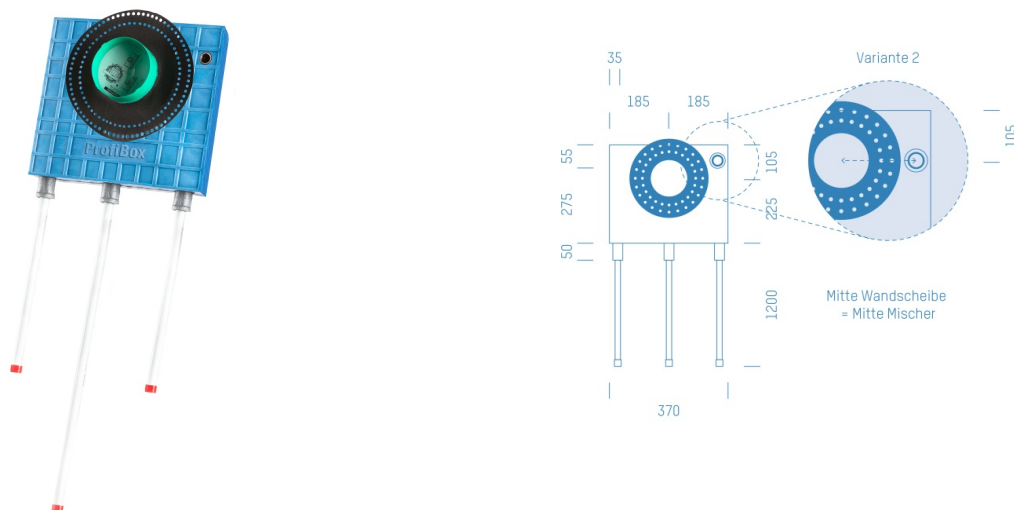

Jürgen Höflers ProfiBox GmbH
Neunkirchnerstrasse 83
2700 Wiener Neustadt
Österreich

ProfiBox f. Badewannenmischkopf Hansabluebox 8000, Handbrausen-Anschluss rechts

Symbolfoto

Sanitärmodul f. Badewannenmischkopf Hansabluebox 8000, Handbrausen-Anschluss rechts, Boxenstärke: 7cm, Mauerwerk, DN20, KELIT KELEN

Matchcode: **BW8000RE.M20KO---7**

Lieferantenartikelnummer: **010029M20KO---7**

Mauerwerk | DN **DN20** | Rohsystem: **KELIT KELEN** | Boxenstärke: **7cm** Rohrlänge: **1,75** | Gestreckte Außenmaße: **175x37x17** | Länge(cm): **175,00** | Breite(cm): **37,00** | Tiefe(cm): **17,00** | Gewicht: **3,10**