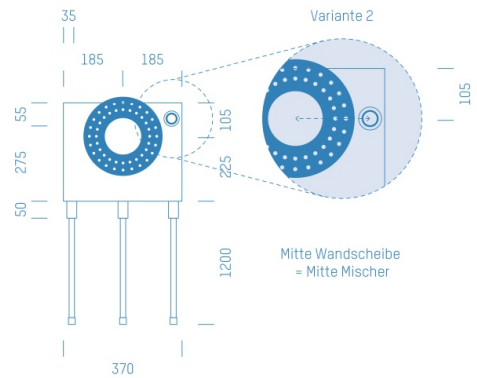

Jürgen Höflers ProfiBox GmbH
Neunkirchnerstrasse 83
2700 Wiener Neustadt
Österreich

ProfiBox f. Badewannenmischkopf Hansabluebox 8000, Handbrausen-Anschluss rechts

Symbolfoto

Sanitärmodul f. Badewannenmischkopf Hansabluebox 8000, Handbrausen-Anschluss rechts, Boxenstärke: 7cm, Mauerwerk, DN20, KELOX

Matchcode: **BW8000RE.M20KE---7**

Lieferantenartikelnummer: **010029M20KE---7**

Mauerwerk | DN **DN20** | Rohsystem: **KELOX** | Boxenstärke: **7cm** Rohrlänge: **1,75** | Gestreckte Außenmaße: **175x37x17** | Länge(cm): **175,00** | Breite(cm): **37,00** | Tiefe(cm): **17,00** | Gewicht: **3,10**