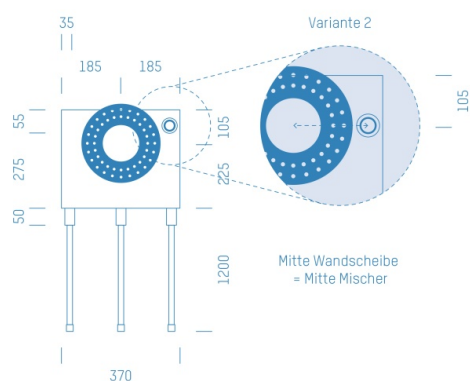

Jürgen Höflers ProfiBox GmbH
Neunkirchnerstrasse 83
2700 Wiener Neustadt
Österreich

ProfiBox f. Badewannenmischkopf Hansabluebox 8000, Handbrausen-Anschluss rechts

Symbolfoto

Sanitärmodul f. Badewannenmischkopf Hansabluebox 8000, Handbrausen-Anschluss rechts, Boxenstärke: 7cm, Mauerwerk, DN20, JÄGER

Matchcode: **BW8000RE.M20JA---7**

Lieferantenartikelnummer: **010029M20JA---7**

Mauerwerk | DN **DN20** | Rohsystem: **JÄGER** | Boxenstärke: **7cm** Rohrlänge: **1,75** | Gestreckte Außenmaße: **175x37x17** | Länge(cm): **175,00** | Breite(cm): **37,00** | Tiefe(cm): **17,00** | Gewicht: **3,10**