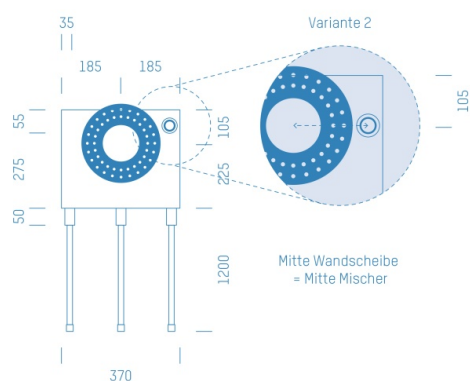

## ProfiBox f. Badewannenmischkopf Hansabluebox 8000, Handbrausen-Anschluss rechts

Symbolfoto

Sanitärmodul f. Badewannenmischkopf Hansabluebox 8000, Handbrausen-Anschluss rechts, Boxenstärke: 7cm, Mauerwerk, DN20, HENCO

Matchcode: **BW8000RE.M20HE---7**

Lieferantenartikelnummer: **010029M20HE---7**

Mauerwerk | DN **DN20** | Rohsystem: **HENCO** | Boxenstärke: **7cm** Rohrlänge: **1,75** | Gestreckte Außenmaße: **175x37x17** | Länge(cm): **175,00** | Breite(cm): **37,00** | Tiefe(cm): **17,00** | Gewicht: **3,10**