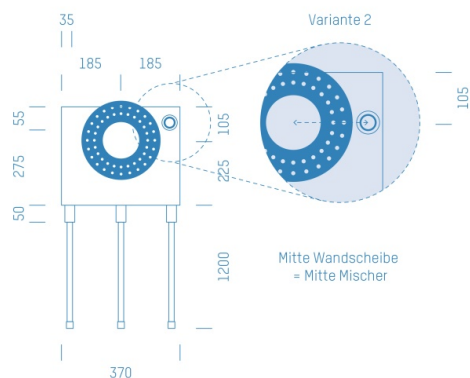

Jürgen Höflers ProfiBox GmbH
Neunkirchnerstrasse 83
2700 Wiener Neustadt
Österreich

ProfiBox f. Badewannenmischkopf Hansabluebox 8000, Handbrausen-Anschluss rechts

Symbolfoto

Sanitärmodul f. Badewannenmischkopf Hansabluebox 8000, Handbrausen-Anschluss rechts, Boxenstärke: 7cm, Mauerwerk, DN20, FLOWFIT

Matchcode: **BW8000RE.M20FF---7**

Lieferantenartikelnummer: **010029M20FF---7**

Mauerwerk | DN **DN20** | Rohsystem: **FLOWFIT** | Boxenstärke: **7cm** Rohrlänge: **1,75** | Gestreckte Außenmaße: **175x37x17** | Länge(cm): **175,00** | Breite(cm): **37,00** | Tiefe(cm): **17,00** | Gewicht: **3,10**