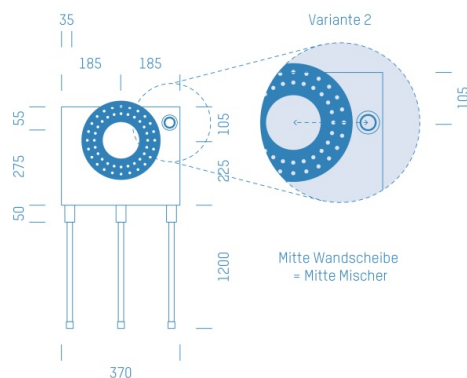

## ProfiBox f. Badewannenmischkopf Hansabluebox 8000, Handbrausen-Anschluss rechts

Symbolfoto

Sanitärmodul f. Badewannenmischkopf Hansabluebox 8000, Handbrausen-Anschluss rechts, Boxenstärke: 7cm, Mauerwerk, DN20, FRÄNKISCH ALPEX

Matchcode: **BW8000RE.M20FA---7**

Lieferantenartikelnummer: **010029M20FA---7**

Mauerwerk | DN **DN20** | Rohsystem: **FRÄNKISCH ALPEX** | Boxenstärke: **7cm** Rohrlänge: **1,75** | Gestreckte Außenmaße: **175x37x17** | Länge(cm): **175,00** | Breite(cm): **37,00** | Tiefe(cm): **17,00** | Gewicht: **3,10**