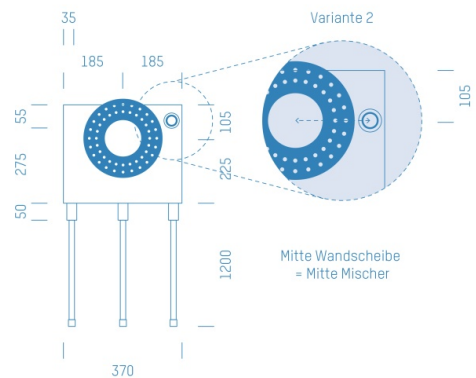

ProfiBox f. Badewannenmischkopf Hansabluebox 8000, Handbrausen-Anschluss rechts

Symbolfoto

Sanitärmodul f. Badewannenmischkopf Hansabluebox 8000, Handbrausen-Anschluss rechts, Boxenstärke: 7cm, Mauerwerk, DN20, CONNECT

Matchcode: **BW8000RE.M20CO---7**

Lieferantenartikelnummer: **010029M20CO---7**

Mauerwerk | DN **DN20** | Rohsystem: **CONNECT CONEL** | Boxenstärke: **7cm** Rohrlänge: **1,75** | Gestreckte Außenmaße: **175x37x17** | Länge(cm): **175,00** | Breite(cm): **37,00** | Tiefe(cm): **17,00** | Gewicht: **3,10**