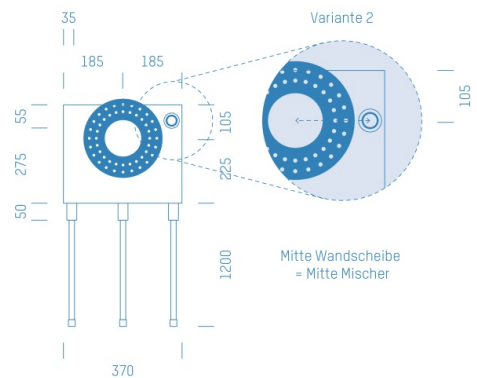

Jürgen Höflers ProfiBox GmbH
Neunkirchnerstrasse 83
2700 Wiener Neustadt
Österreich

ProfiBox f. Badewannenmischkopf Hansabluebox 8000, Handbrausen-Anschluss rechts

Symbolfoto

Sanitärmodul f. Badewannenmischkopf Hansabluebox 8000, Handbrausen-Anschluss rechts, Boxenstärke: 7cm, Mauerwerk, DN20, ALFASAN

Matchcode: **BW8000RE.M20AF---7**

Lieferantenartikelnummer: **010029M20AF---7**

Mauerwerk | DN **DN20** | Rohsystem: **ALFASAN** | Boxenstärke: **7cm** Rohrlänge: **1,75** | Gestreckte Außenmaße: **175x37x17** | Länge(cm): **175,00** | Breite(cm): **37,00** | Tiefe(cm): **17,00** | Gewicht: **3,10**