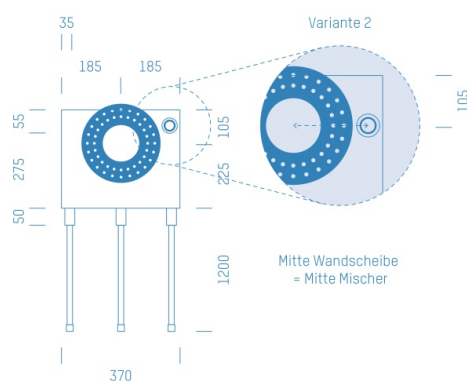

## ProfiBox f. Badewannenmischkopf Hansabluebox 8000, Handbrausen-Anschluss rechts

Symbolfoto

Sanitärmodul f. Badewannenmischkopf Hansabluebox 8000, Handbrausen-Anschluss rechts, Boxenstärke: 7cm, Mauerwerk, DN20, Alva Acta Aluverbundrohr

Matchcode: **BW8000RE.M20AA---7**

Lieferantenartikelnummer: **010029M20AA---7**

Mauerwerk | DN **DN20** | Rohsystem: **Alva Acta Aluverbundrohr** | Boxenstärke: **7cm** Rohrlänge: **1,75** | Gestreckte Außenmaße: **175x37x17** | Länge(cm): **175,00** | Breite(cm): **37,00** | Tiefe(cm): **17,00** | Gewicht: **3,10**