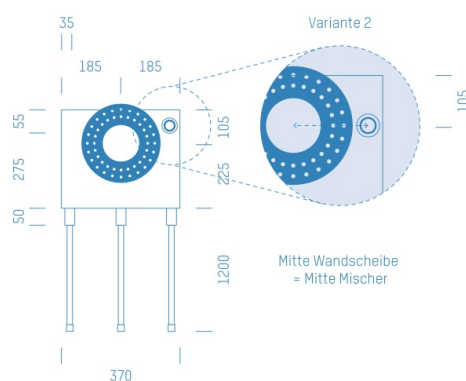

Jürgen Höflers ProfiBox GmbH
Neunkirchnerstrasse 83
2700 Wiener Neustadt
Österreich

ProfiBox f. Badewannenmischkopf Hansabluebox 8000, Handbrausen-Anschluss rechts

Symbolfoto

Sanitärmodul f. Badewannenmischkopf Hansabluebox 8000, Handbrausen-Anschluss rechts, Boxenstärke: 7cm, Mauerwerk, DN18, Geberit Mapress Edelstahl

Matchcode: **BW8000RE.M18ES---7**

Lieferantenartikelnummer: **010029M18ES---7**

Mauerwerk | DN **DN18** | Rohsystem: **Geberit Mapress Edelstahl** | Boxenstärke: **7cm** Rohrlänge: **1,75** | Gestreckte Außenmaße: **175x37x17** | Länge(cm): **175,00** | Breite(cm): **37,00** | Tiefe(cm): **17,00** | Gewicht: **3,60**