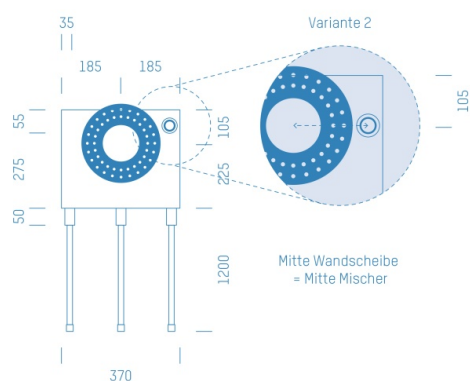

Jürgen Höflers ProfiBox GmbH
Neunkirchnerstrasse 83
2700 Wiener Neustadt
Österreich

ProfiBox f. Badewannenmischkopf Hansabluebox 8000, Handbrausen-Anschluss rechts

Symbolfoto

Sanitärmodul f. Badewannenmischkopf Hansabluebox 8000, Handbrausen-Anschluss rechts, Boxenstärke: 7cm, Mauerwerk, DN18, KUPFER

Matchcode: **BW8000RE.M18CU---7**

Lieferantenartikelnummer: **010029M18CU---7**

Mauerwerk | DN **DN18** | Rohsystem: **KUPFER** | Boxenstärke: **7cm** Rohrlänge: **1,75** | Gestreckte Außenmaße: **175x37x17** | Länge(cm): **175,00** | Breite(cm): **37,00** | Tiefe(cm): **17,00** | Gewicht: **3,10**