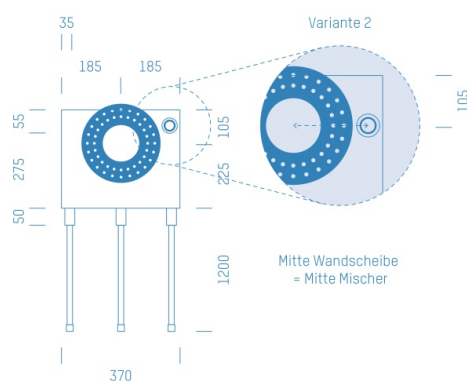

Jürgen Höflers ProfiBox GmbH
Neunkirchnerstrasse 83
2700 Wiener Neustadt
Österreich

ProfiBox f. Badewannenmischkopf Hansabluebox 8000, Handbrausen-Anschluss rechts

Symbolfoto

Sanitärmodul f. Badewannenmischkopf Hansabluebox 8000, Handbrausen-Anschluss rechts, Boxenstärke: 7cm, Mauerwerk, DN17, ROTH

Matchcode: **BW8000RE.M17RR---7**

Lieferantenartikelnummer: **010029M17RR---7**

Mauerwerk | DN **DN17** | Rohsystem: **ROTH** | Boxenstärke: **7cm** Rohrlänge: **1,75** | Gestreckte Außenmaße: **175x37x17** | Länge(cm): **175,00** | Breite(cm): **37,00** | Tiefe(cm): **17,00** | Gewicht: **3,00**