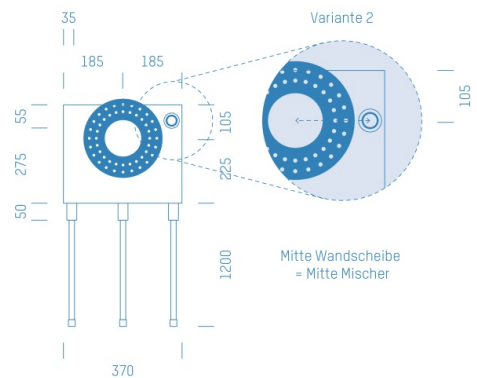

Jürgen Höflers ProfiBox GmbH
Neunkirchnerstrasse 83
2700 Wiener Neustadt
Österreich

ProfiBox f. Badewannenmischkopf Hansabluebox 8000, Handbrausen-Anschluss rechts

Symbolfoto

Sanitärmodul f. Badewannenmischkopf Hansabluebox 8000, Handbrausen-Anschluss rechts, Boxenstärke: 7cm, Mauerwerk, DN16, ALU-VB-ROHR frei wählbar

Matchcode: **BW8000RE.M16XX---7**

Lieferantenartikelnummer: **010029M16XX---7**

Mauerwerk | DN **DN16** | Rohsystem: **ALU-VB-ROHR frei wählbar** | Boxenstärke: **7cm** Rohrlänge: **1,75** | Gestreckte Außenmaße: **175x37x17** | Länge(cm): **175,00** | Breite(cm): **37,00** | Tiefe(cm): **17,00** | Gewicht: **3,00**