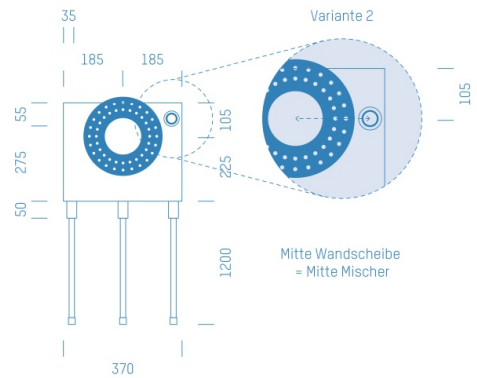

## ProfiBox f. Badewannenmischkopf Hansabluebox 8000, Handbrausen-Anschluss rechts

Symbolfoto

Sanitärmodul f. Badewannenmischkopf Hansabluebox 8000, Handbrausen-Anschluss rechts, Boxenstärke: 7cm, Mauerwerk, DN16, WAVIN

Matchcode: **BW8000RE.M16WV---7**

Lieferantenartikelnummer: **010029M16WV---7**

Mauerwerk | DN **DN16** | Rohsystem: **WAVIN** | Boxenstärke: **7cm** Rohrlänge: **1,75** | Gestreckte Außenmaße: **175x37x17** | Länge(cm): **175,00** | Breite(cm): **37,00** | Tiefe(cm): **17,00** | Gewicht: **3,00**