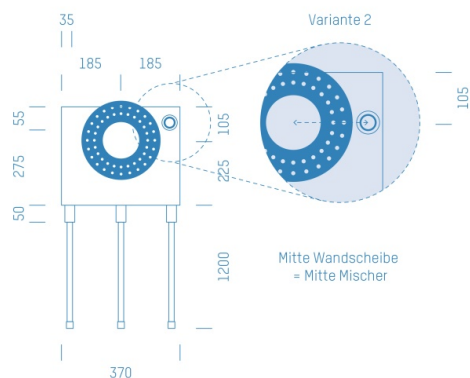

Jürgen Höflers ProfiBox GmbH
Neunkirchnerstrasse 83
2700 Wiener Neustadt
Österreich

ProfiBox f. Badewannenmischkopf Hansabluebox 8000, Handbrausen-Anschluss rechts

Symbolfoto

Sanitärmodul f. Badewannenmischkopf Hansabluebox 8000, Handbrausen-Anschluss rechts, Boxenstärke: 7cm, Mauerwerk, DN16, WINKLER

Matchcode: **BW8000RE.M16WI---7**
Lieferantenartikelnummer: **010029M16WI---7**

Mauerwerk | DN **DN16** | Rohsystem: **WINKLER** | Boxenstärke: **7cm** Rohrlänge: **1,75** | Gestreckte Außenmaße: **175x37x17** | Länge(cm): **175,00** | Breite(cm): **37,00** | Tiefe(cm): **17,00** | Gewicht: **3,00**