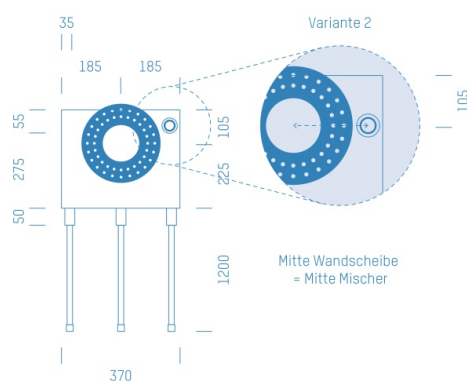

## ProfiBox f. Badewannenmischkopf Hansabluebox 8000, Handbrausen-Anschluss rechts

Symbolfoto

Sanitärmodul f. Badewannenmischkopf Hansabluebox 8000, Handbrausen-Anschluss rechts, Boxenstärke: 7cm, Mauerwerk, DN16, VALSIR

Matchcode: **BW8000RE.M16VS---7**

Lieferantenartikelnummer: **010029M16VS---7**

Mauerwerk | DN **DN16** | Rohsystem: **VALSIR** | Boxenstärke: **7cm** Rohrlänge: **1,75** | Gestreckte Außenmaße: **175x37x17** | Länge(cm): **175,00** | Breite(cm): **37,00** | Tiefe(cm): **17,00** | Gewicht: **3,00**