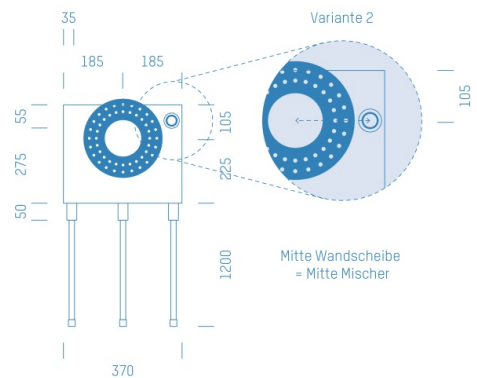

## ProfiBox f. Badewannenmischkopf Hansabluebox 8000, Handbrausen-Anschluss rechts

Symbolfoto

Sanitärmodul f. Badewannenmischkopf Hansabluebox 8000, Handbrausen-Anschluss rechts, Boxenstärke: 7cm, Mauerwerk, DN16, VIEGA RAXOFIX

Matchcode: **BW8000RE.M16VR---7**  
Lieferantenartikelnummer: **010029M16VR---7**

Mauerwerk | DN **DN16** | Rohsystem: **VIEGA RAXOFIX** | Boxenstärke: **7cm** Rohrlänge: **1,75** | Gestreckte Außenmaße: **175x37x17** | Länge(cm): **175,00** | Breite(cm): **37,00** | Tiefe(cm): **17,00** | Gewicht: **3,00**