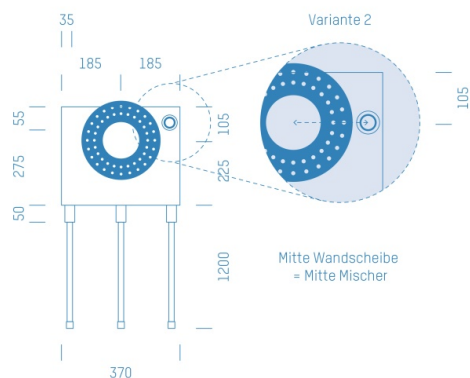

Jürgen Höflers ProfiBox GmbH
Neunkirchnerstrasse 83
2700 Wiener Neustadt
Österreich

ProfiBox f. Badewannenmischkopf Hansabluebox 8000, Handbrausen-Anschluss rechts

Symbolfoto

Sanitärmodul f. Badewannenmischkopf Hansabluebox 8000, Handbrausen-Anschluss rechts, Boxenstärke: 7cm, Mauerwerk, DN16, VIEGA SANFIX FOSTA

Matchcode: **BW8000RE.M16VF---7**

Lieferantenartikelnummer: **010029M16VF---7**

Mauerwerk | DN **DN16** | Rohsystem: **VIEGA SANFIX FOSTA** | Boxenstärke: **7cm** Rohrlänge: **1,75** | Gestreckte Außenmaße: **175x37x17** | Länge(cm): **175,00** | Breite(cm): **37,00** | Tiefe(cm): **17,00** | Gewicht: **3,00**