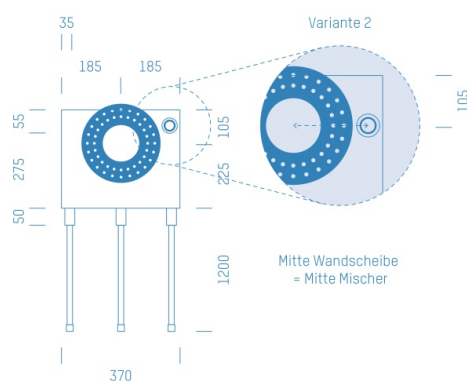

## ProfiBox f. Badewannenmischkopf Hansabluebox 8000, Handbrausen-Anschluss rechts

Symbolfoto

Sanitärmodul f. Badewannenmischkopf Hansabluebox 8000, Handbrausen-Anschluss rechts, Boxenstärke: 7cm, Mauerwerk, DN16, TECE

Matchcode: **BW8000RE.M16TC---7**

Lieferantenartikelnummer: **010029M16TC---7**

Mauerwerk | DN **DN16** | Rohsystem: **TECE** | Boxenstärke: **7cm** Rohrlänge: **1,75** | Gestreckte Außenmaße: **175x37x17** | Länge(cm): **175,00** | Breite(cm): **37,00** | Tiefe(cm): **17,00** | Gewicht: **3,00**