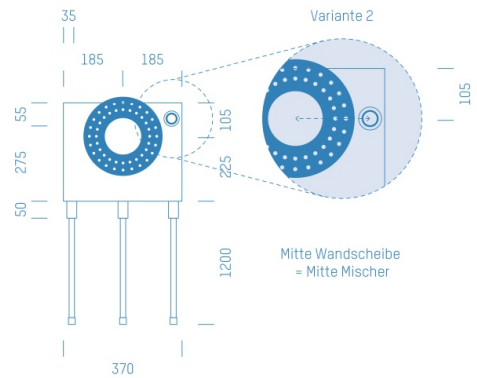

## ProfiBox f. Badewannenmischkopf Hansabluebox 8000, Handbrausen-Anschluss rechts

Symbolfoto

Sanitärmodul f. Badewannenmischkopf Hansabluebox 8000, Handbrausen-Anschluss rechts, Boxenstärke: 7cm, Mauerwerk, DN16, SANIPEX MT

Matchcode: **BW8000RE.M16SP---7**  
Lieferantenartikelnummer: **010029M16SP---7**

Mauerwerk | DN **DN16** | Rohsystem: **SANIPEX MT** | Boxenstärke: **7cm** Rohrlänge: **1,75** | Gestreckte Außenmaße: **175x37x17** | Länge(cm): **175,00** | Breite(cm): **37,00** | Tiefe(cm): **17,00** | Gewicht: **3,00**