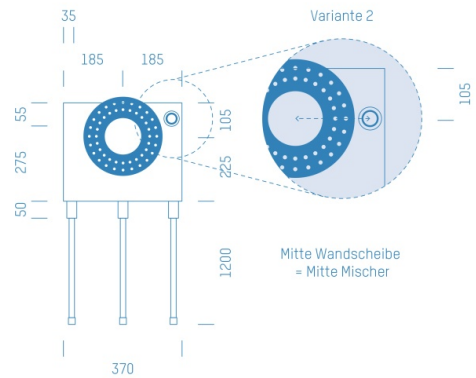

Jürgen Höflers ProfiBox GmbH
Neunkirchnerstrasse 83
2700 Wiener Neustadt
Österreich

ProfiBox f. Badewannenmischkopf Hansabluebox 8000, Handbrausen-Anschluss rechts

Symbolfoto

Sanitärmodul f. Badewannenmischkopf Hansabluebox 8000, Handbrausen-Anschluss rechts, Boxenstärke: 7cm, Mauerwerk, DN16, RADOPRESS

Matchcode: **BW8000RE.M16RP---7**

Lieferantenartikelnummer: **010029M16RP---7**

Mauerwerk | DN **DN16** | Rohsystem: **RADOPRESS** | Boxenstärke: **7cm** Rohrlänge: **1,75** | Gestreckte Außenmaße: **175x37x17** | Länge(cm): **175,00** | Breite(cm): **37,00** | Tiefe(cm): **17,00** | Gewicht: **3,00**