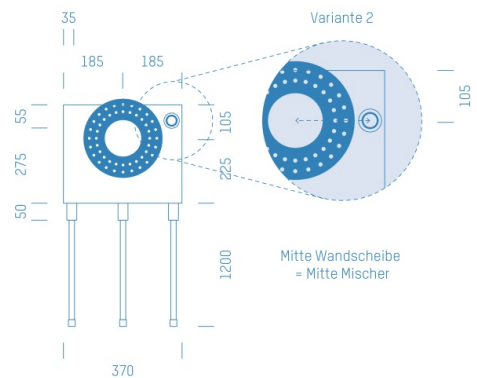

Jürgen Höflers ProfiBox GmbH
Neunkirchnerstrasse 83
2700 Wiener Neustadt
Österreich

ProfiBox f. Badewannenmischkopf Hansabluebox 8000, Handbrausen-Anschluss rechts

Symbolfoto

Sanitärmodul f. Badewannenmischkopf Hansabluebox 8000, Handbrausen-Anschluss rechts, Boxenstärke: 7cm, Mauerwerk, DN16, REHAU

Matchcode: **BW8000RE.M16RA---7**

Lieferantenartikelnummer: **010029M16RA---7**

Mauerwerk | DN **DN16** | Rohsystem: **REHAU** | Boxenstärke: **7cm** Rohrlänge: **1,75** | Gestreckte Außenmaße: **175x37x17** | Länge(cm): **175,00** | Breite(cm): **37,00** | Tiefe(cm): **17,00** | Gewicht: **3,00**