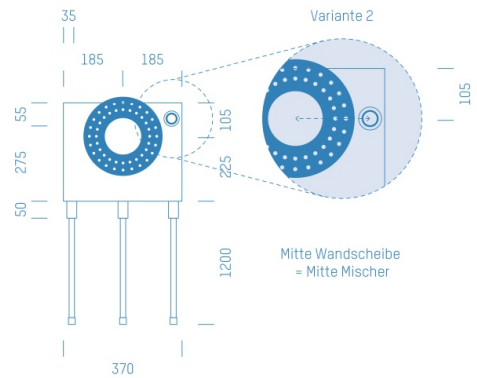

Jürgen Höflers ProfiBox GmbH
Neunkirchnerstrasse 83
2700 Wiener Neustadt
Österreich

ProfiBox f. Badewannenmischkopf Hansabluebox 8000, Handbrausen-Anschluss rechts

Symbolfoto

Sanitärmodul f. Badewannenmischkopf Hansabluebox 8000, Handbrausen-Anschluss rechts, Boxenstärke: 7cm, Mauerwerk, DN16, PRINETO

Matchcode: **BW8000RE.M16PR---7**

Lieferantenartikelnummer: **010029M16PR---7**

Mauerwerk | DN **DN16** | Rohsystem: **PRINETO** | Boxenstärke: **7cm** Rohrlänge: **1,75** | Gestreckte Außenmaße: **175x37x17** | Länge(cm): **175,00** | Breite(cm): **37,00** | Tiefe(cm): **17,00** | Gewicht: **3,00**