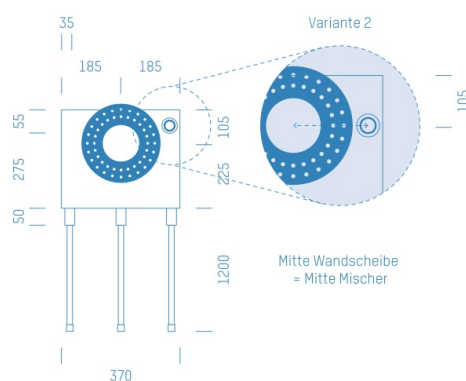

## ProfiBox f. Badewannenmischkopf Hansabluebox 8000, Handbrausen-Anschluss rechts

Symbolfoto

Sanitärmodul f. Badewannenmischkopf Hansabluebox 8000, Handbrausen-Anschluss rechts, Boxenstärke: 7cm, Mauerwerk, DN16, IVT Pripress

Matchcode: **BW8000RE.M16PP---7**

Lieferantenartikelnummer: **010029M16PP---7**

Mauerwerk | DN **DN16** | Rohsystem: **IVT Pripress** | Boxenstärke: **7cm** Rohrlänge: **1,75** | Gestreckte Außenmaße: **175x37x17** | Länge(cm): **175,00** | Breite(cm): **37,00** | Tiefe(cm): **17,00** | Gewicht: **3,00**