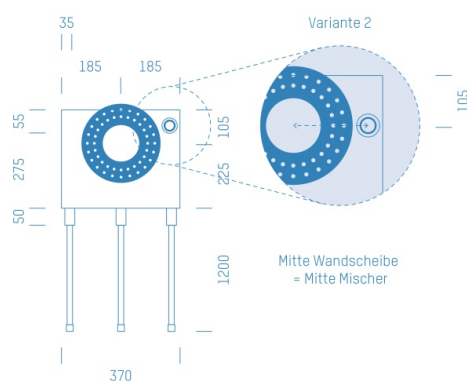

## ProfiBox f. Badewannenmischkopf Hansabluebox 8000, Handbrausen-Anschluss rechts

Symbolfoto

Sanitärmodul f. Badewannenmischkopf Hansabluebox 8000, Handbrausen-Anschluss rechts, Boxenstärke: 7cm, Mauerwerk, DN16, MAINPEX

Matchcode: **BW8000RE.M16MX---7**

Lieferantenartikelnummer: **010029M16MX---7**

Mauerwerk | DN **DN16** | Rohsystem: **MAINPEX** | Boxenstärke: **7cm** Rohrlänge: **1,75** | Gestreckte Außenmaße: **175x37x17** | Länge(cm): **175,00** | Breite(cm): **37,00** | Tiefe(cm): **17,00** | Gewicht: **3,00**