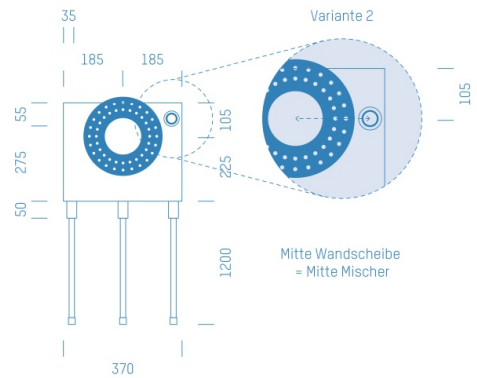

## ProfiBox f. Badewannenmischkopf Hansabluebox 8000, Handbrausen-Anschluss rechts

Symbolfoto

Sanitärmodul f. Badewannenmischkopf Hansabluebox 8000, Handbrausen-Anschluss rechts, Boxenstärke: 7cm, Mauerwerk, DN16, Uponor

Matchcode: **BW8000RE.M16ML---7**

Lieferantenartikelnummer: **010029M16ML---7**

Mauerwerk | DN **DN16** | Rohsystem: **UPONOR** | Boxenstärke: **7cm** Rohrlänge: **1,75** | Gestreckte Außenmaße: **175x37x17** | Länge(cm): **175,00** | Breite(cm): **37,00** | Tiefe(cm): **17,00** | Gewicht: **3,00**